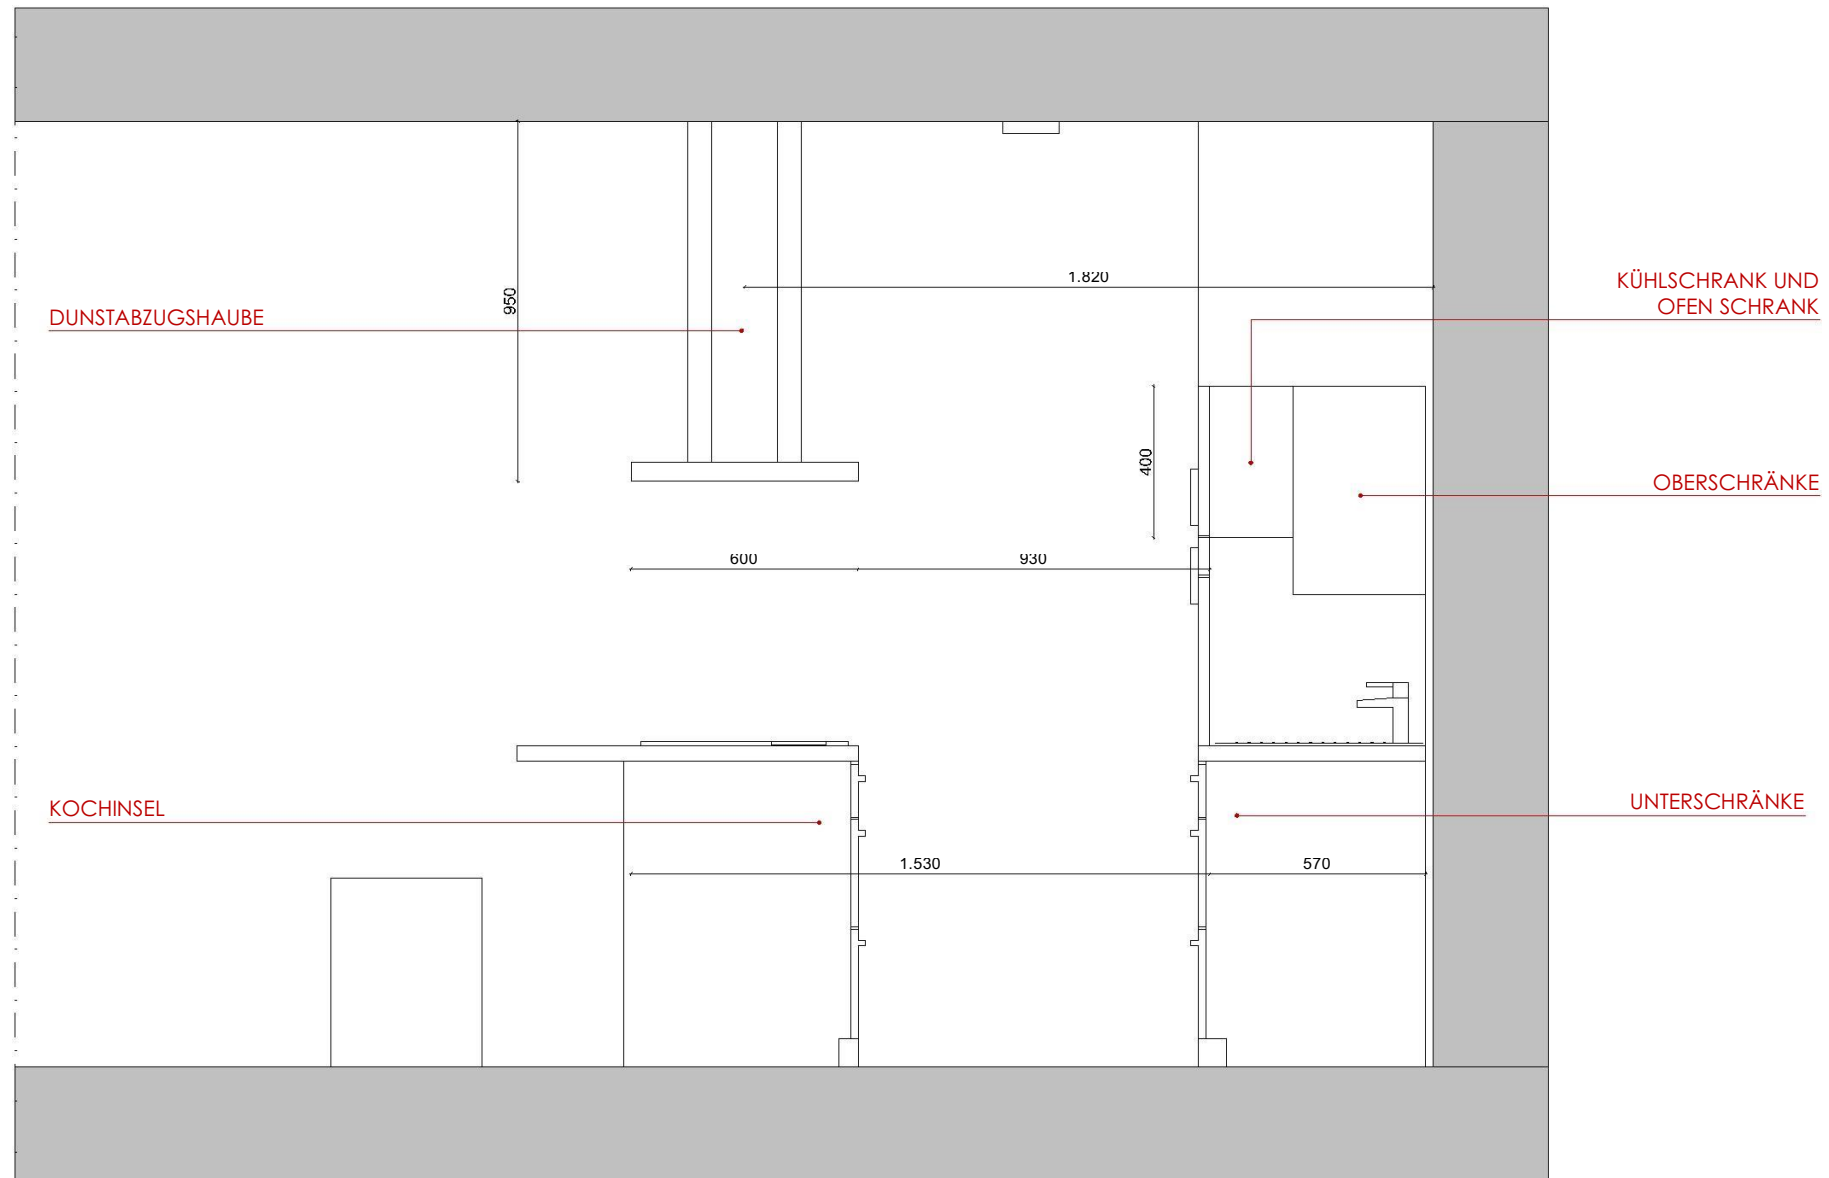

WINTER / FRÜHLING 2022/23

**KUCHE GRUNDRISS**

KUCHE SCHNITT 1

KUCHE SCHNITT 2

KUCHE SCHNITT 3

### DUNKLE FARBEN

- ARBEITSPALTEN
- FRONTEN
- KORPUS

Aluminium gebürstet  
F501 ST2

Lavagrau  
U741 ST9

Diamantgrau  
U963 ST9

Schwarz  
U999 ST76

Shadow Black  
U998 ST38