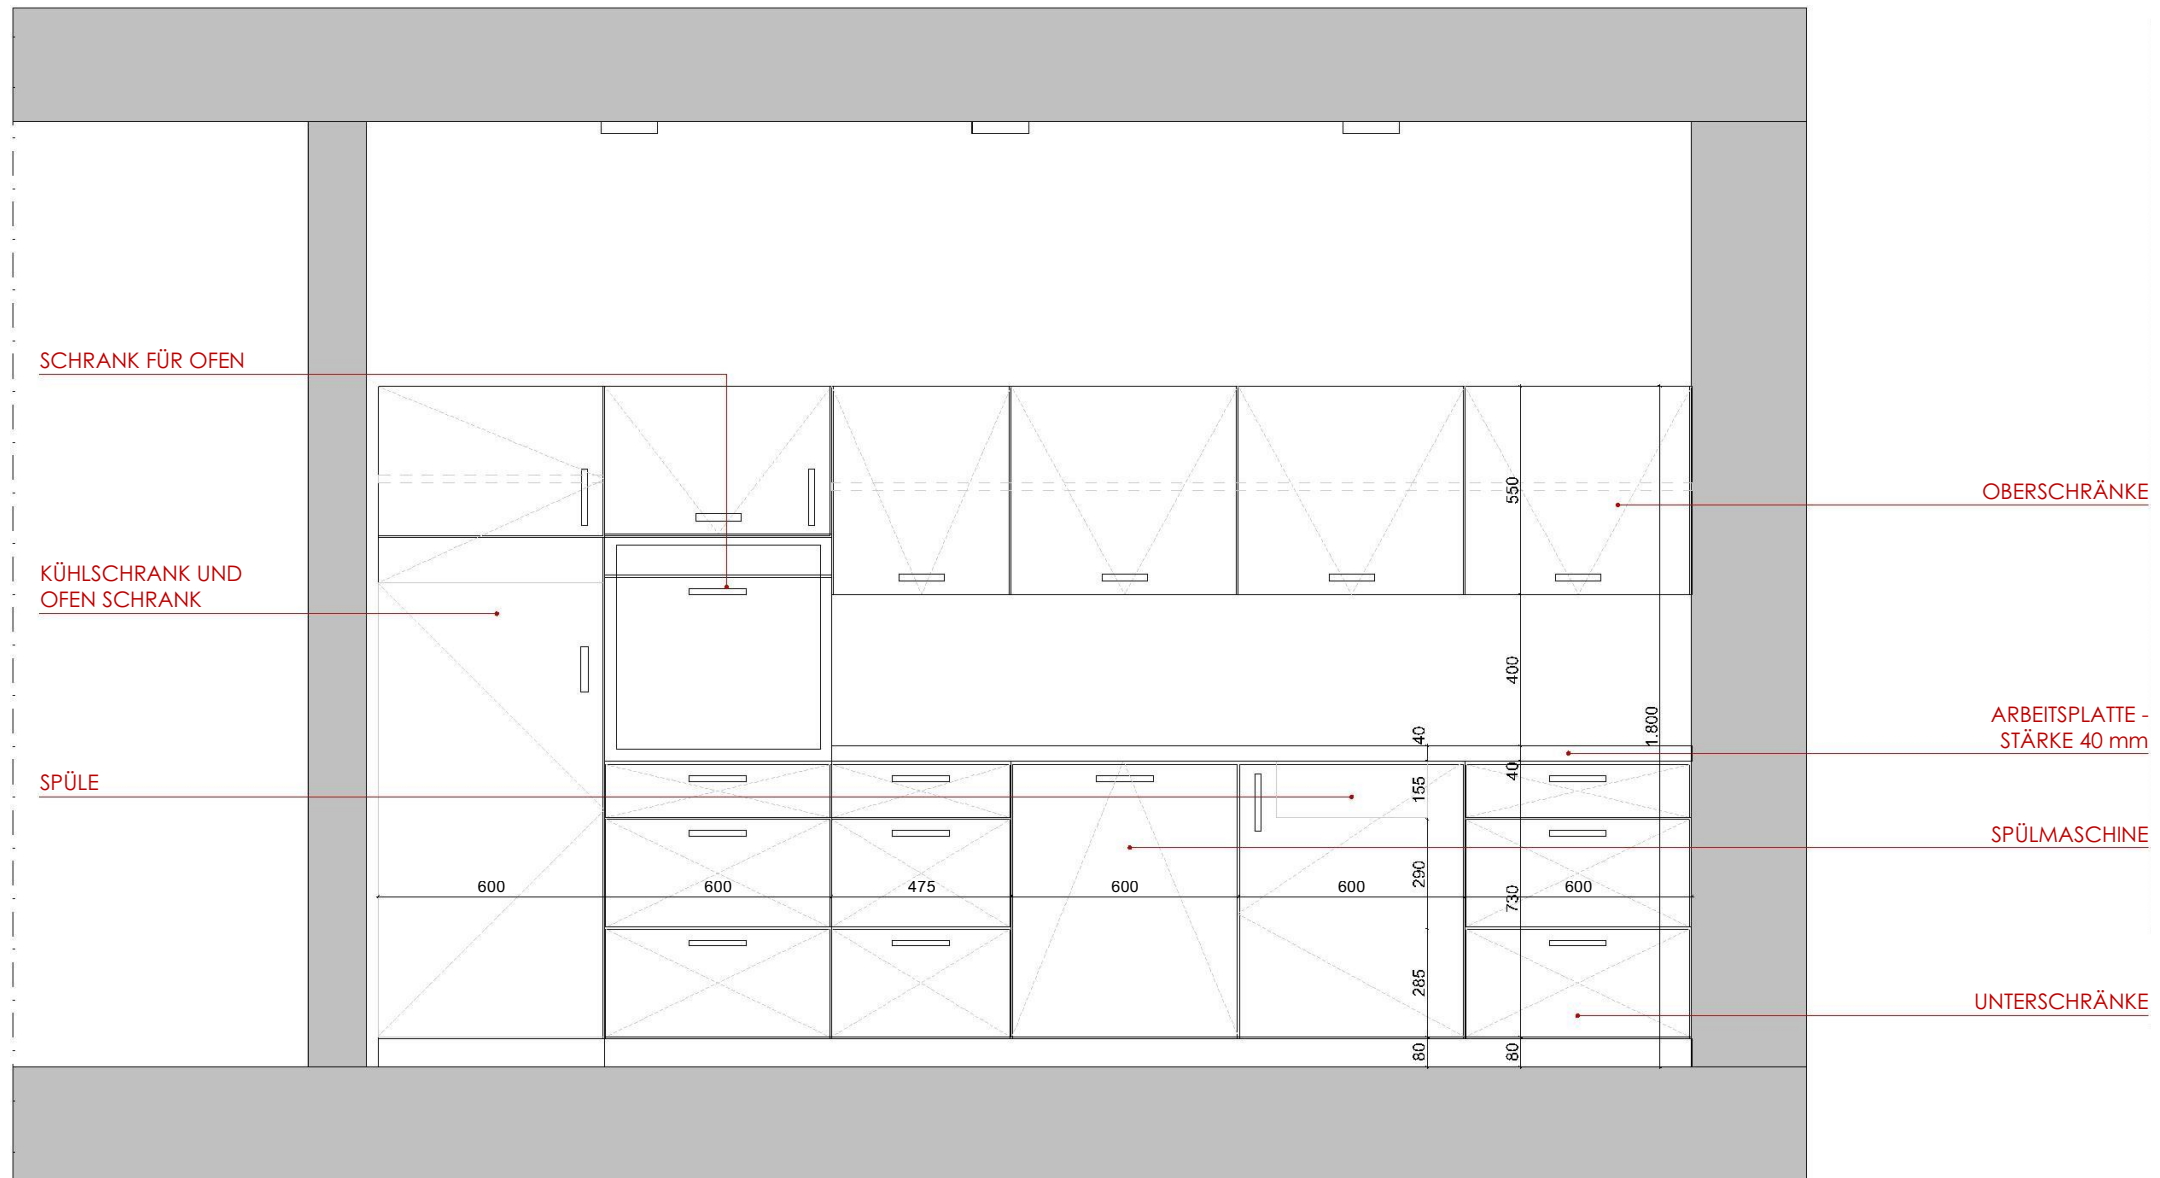

WINTER / FRÜHLING 2022/23

**KUCHE GRUNDRISS**

KUCHE SCHNITT 1

KUCHE SCHNITT 2

KUCHE SCHNITT 3

### DUNKLE FARBEN

- ARBEITSPALTEN
- FRONTEN
- KORPUS

Aluminium gebürstet  
F501 ST2

Lavagrau  
U741 ST9

Diamantgrau  
U963 ST9

Schwarz  
U999 ST76

Shadow Black  
U998 ST38